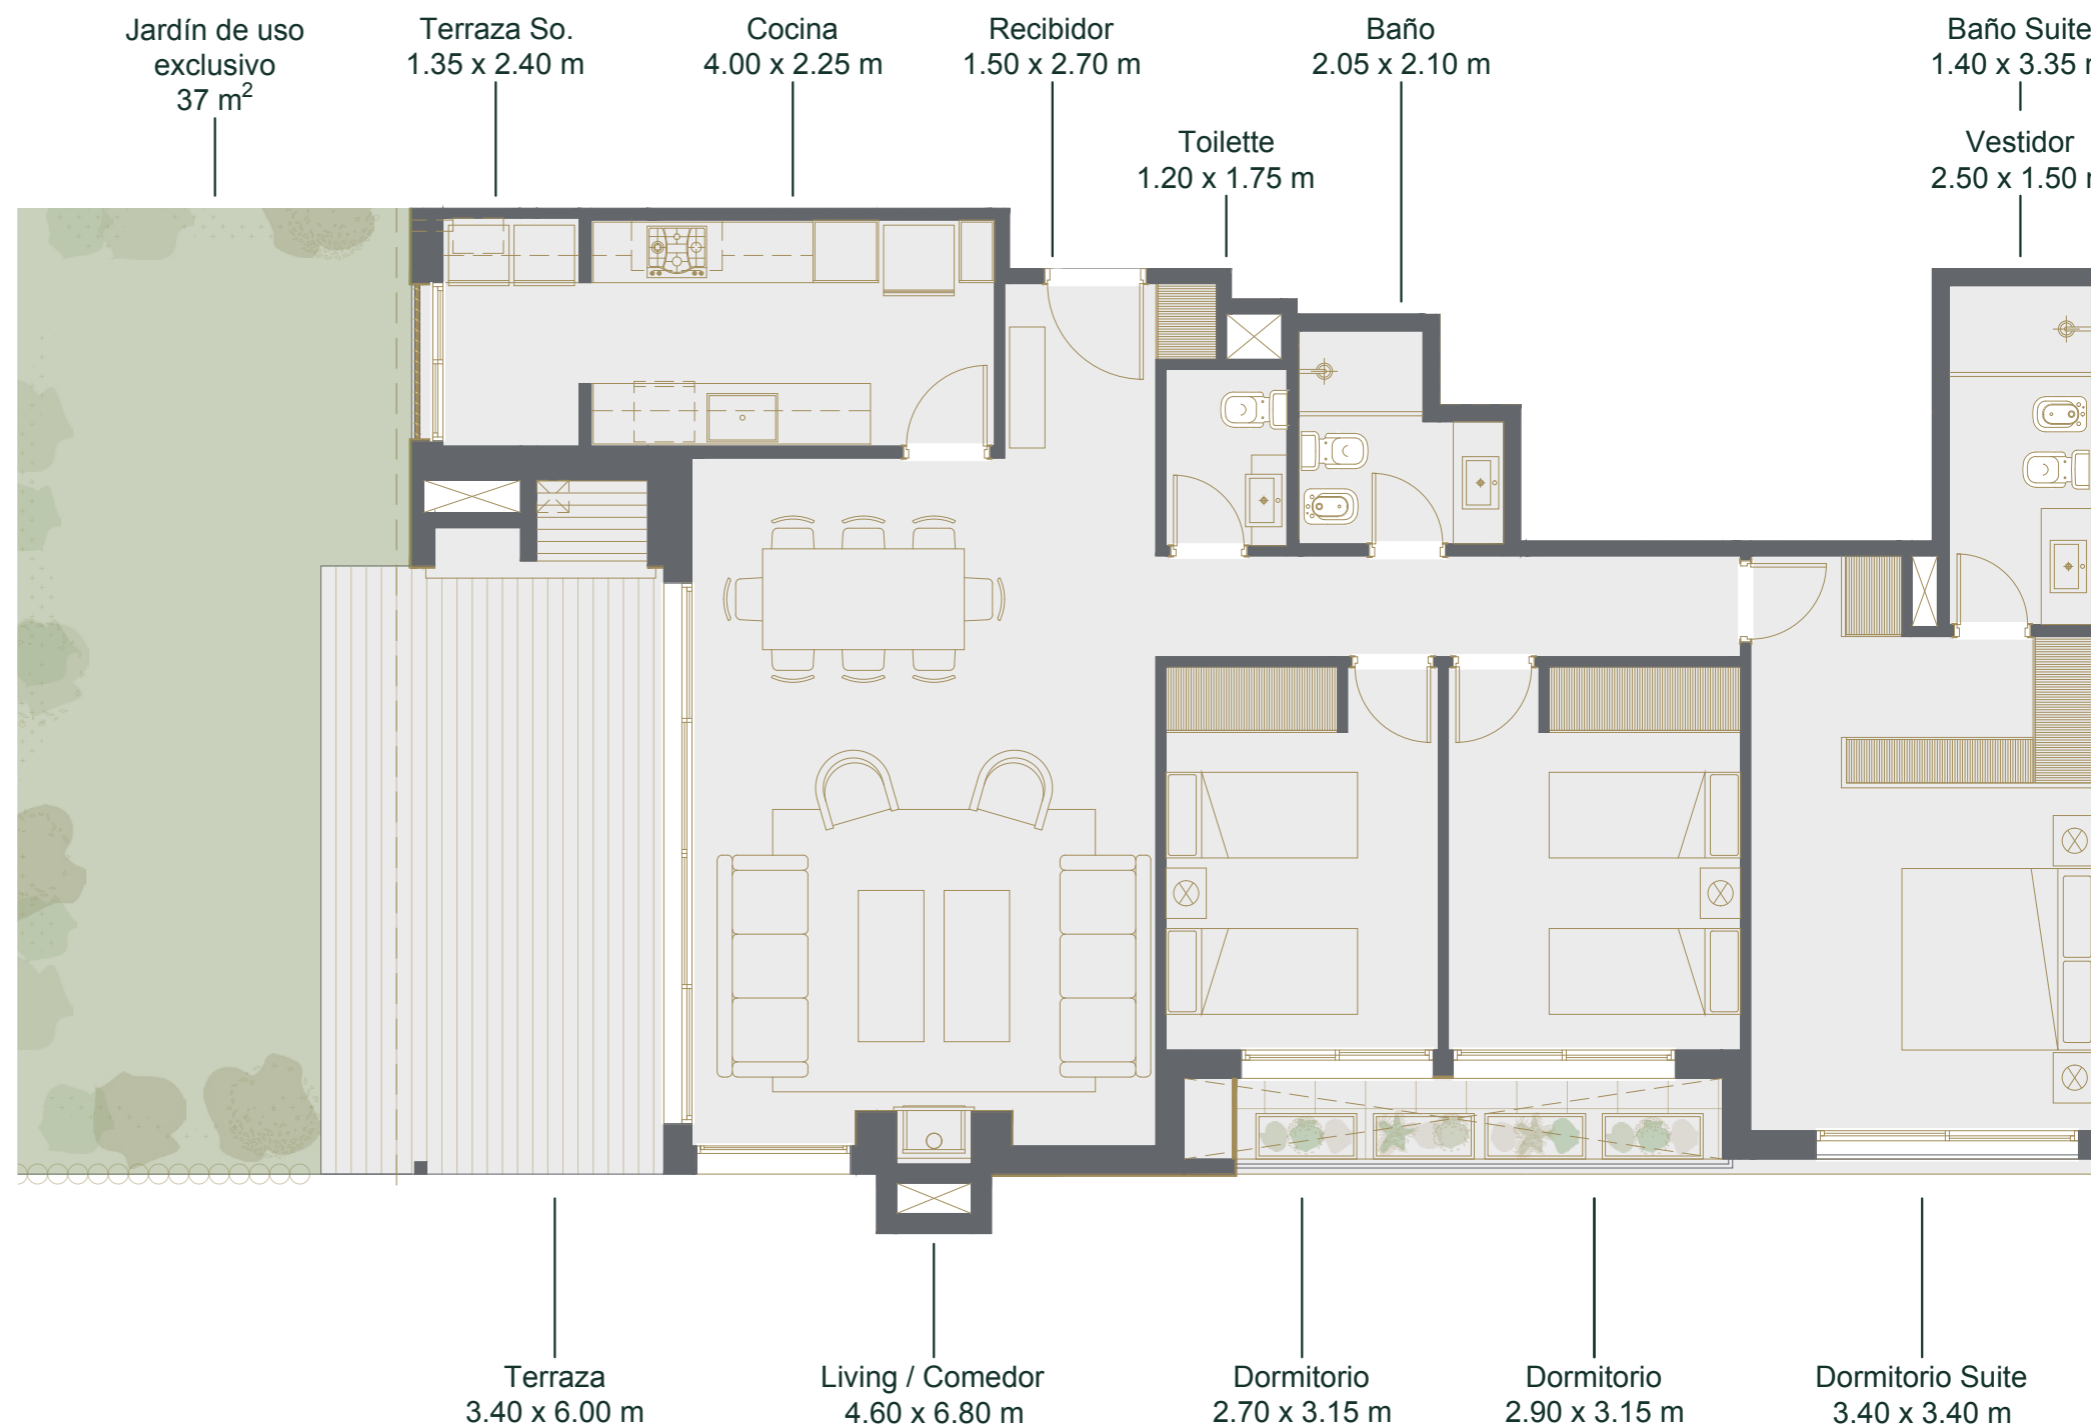

DUET I 001

3 Dormitorios
 Área propia*
 137 m²
 Área jardín
 37 m²

ÁREA PROPIA INTERNA

Incluye 100% de muros internos, 100% de muros primetrales, 50% de medianeras, terraza principal cubierta y de servicio y parrillero.

Las superficies detalladas pueden diferir ligeramente de las superficies efectivamente construidas.